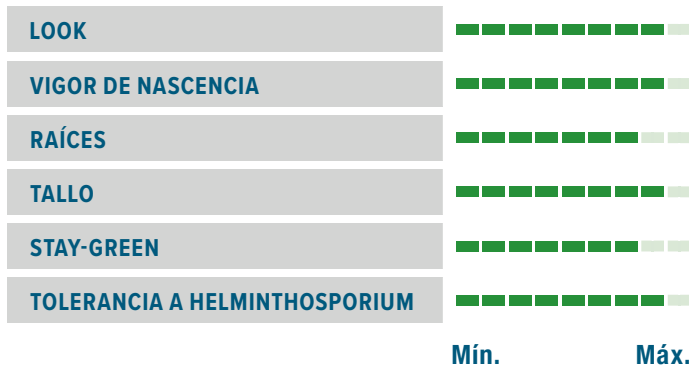

ACCELERON

Maximiza tu producción y blinda tu maíz desde el inicio, gracias a soluciones que combinan la protección fungicida e insecticida en los primeros estadíos, y la capacidad potenciadora de la simbiosis planta-hongo, para incrementar la captación de agua y nutrientes del suelo.

AGRONOMÍA