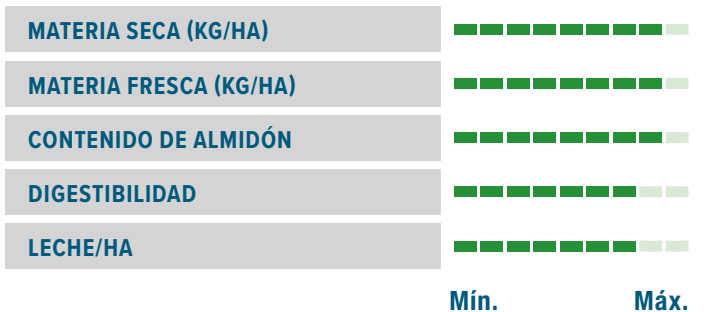

RENDIMIENTO Y CALIDAD