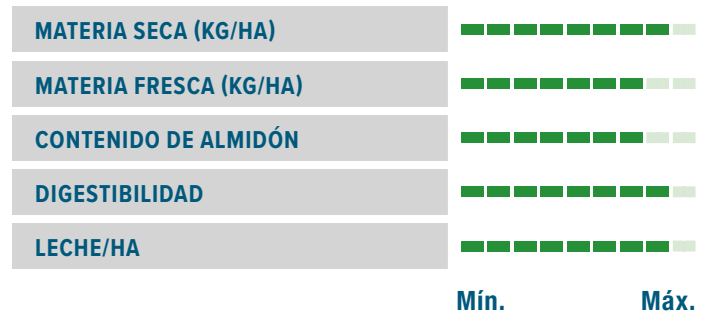

RENDIMIENTO Y CALIDAD