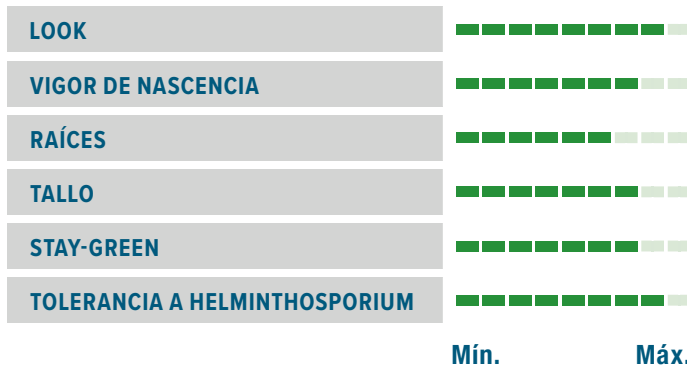

ALTAS PRODUCCIONES CON TOLERANCIA MÁXIMA
A HELMINTHOSPORIUM

CICLO / RM

400 / 101

MORFOLOGÍA

TIPO DE GRANO	DENTADO
ALTURA DE PLANTA	MEDIA
INSERCIÓN DE MAZORCA	MEDIA

ACCELERON

Maximiza tu producción y blinda tu maíz desde el inicio, gracias a soluciones que combinan la protección fungicida e insecticida en los primeros estadíos, y la capacidad potenciadora de la simbiosis planta-hongo, para incrementar la captación de agua y nutrientes del suelo.

AGRONOMÍA

RENDIMIENTO Y CALIDAD

RECOMENDACIONES

- Apuesta ganadora de DEKALB, gran estabilidad de producción en todo tipo de ambientes.
- Excelente look de silo y sanidad frente a Helminthosporium.
- Gran volumen de forraje de calidad. Buen comportamiento a alta densidad.
- Mazorca cilíndrica con gran número de granos e hileras.
- Hojas anchas con muy buen look y frondosidad.