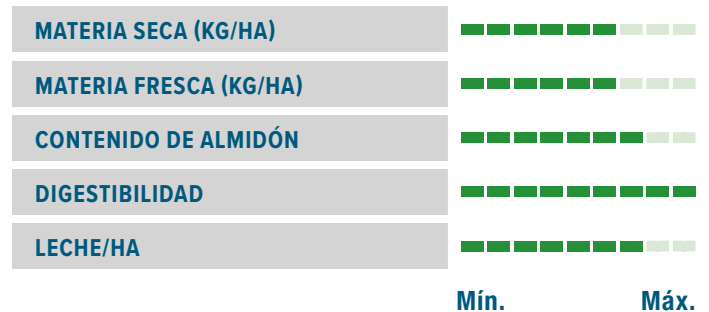

ALTAS PRODUCCIONES CON TOLERANCIA MÁXIMA
A HELMINTHOSPORIUM

CICLO / RM

400 / 101

MORFOLOGÍA

TIPO DE GRANO	DENTADO
ALTURA DE PLANTA	MEDIA
INSERCIÓN DE MAZORCA	MEDIA

ACCELERON

Maximiza tu producción y blinda tu maíz desde el inicio, gracias a soluciones que combinan la protección fungicida e insecticida en los primeros estadíos, y la capacidad potenciadora de la simbiosis planta-hongo, para incrementar la captación de agua y nutrientes del suelo.

AGRONOMÍA

RENDIMIENTO Y CALIDAD

RECOMENDACIONES

- Apuesta ganadora de DEKALB, gran estabilidad de producción en todo tipo de ambientes.
- Excelente look de silo y sanidad frente a Helminthosporium.
- Gran volumen de forraje de calidad. Buen comportamiento a alta densidad.
- Mazorca cilíndrica con gran número de granos e hileras.
- Hojas anchas con muy buen look y frondosidad.