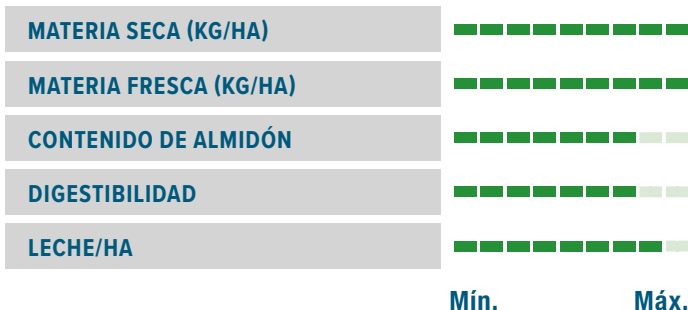

UN NUEVO LANZAMIENTO DE DEKALB
EN CICLO LARGO DE SILO

CICLO / RM

600 / 110

MORFOLOGÍA

TIPO DE GRANO	DENTADO
ALTURA DE PLANTA	ALTA
INSERCIÓN DE MAZORCA	ALTA

ACCELERON

Maximiza tu producción y blinda tu maíz desde el inicio, gracias a soluciones que combinan la protección fungicida e insecticida en los primeros estadíos, y la capacidad potenciadora de la simbiosis planta-hongo, para incrementar la captación de agua y nutrientes del suelo.

AGRONOMÍA

RENDIMIENTO Y CALIDAD

RECOMENDACIONES

- Incluye el nuevo tratamiento MaximQuattro.
- Muy buen rendimiento en materia seca y fresca.
- Buen Stay-Green

Entra en www.dekalb.es y descubre todas las tecnologías que DEKALB puede ofrecerte, en cada una de las fases del ciclo de cultivo, para sacar el mayor partido a tu DKC6181.