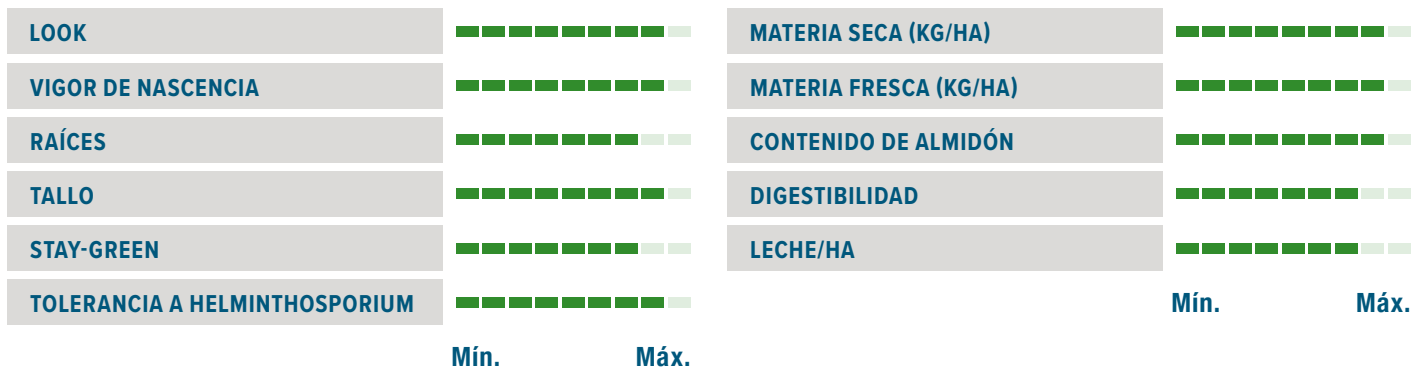

MAXIM QUATTRO

Fungicida que proporciona la mejor protección del mercado frente a las enfermedades procedentes del suelo y/o la semilla, mejorando el vigor de emergencia y disminuyendo el riesgo de caída.

AGRONOMÍA

RENDIMIENTO Y CALIDAD