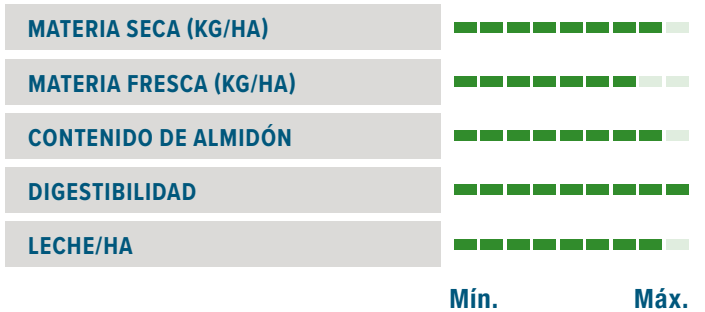

MAXIM QUATTRO

Fungicida que proporciona la mejor protección del mercado frente a las enfermedades procedentes del suelo y/o la semilla, mejorando el vigor de emergencia y disminuyendo el riesgo de caída.

AGRONOMÍA

RENDIMIENTO Y CALIDAD