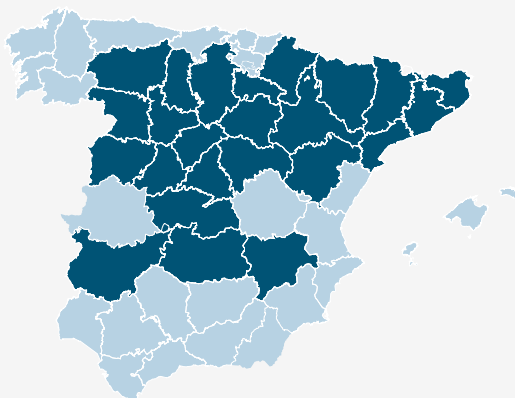

ZONAS RECOMENDADAS

Descubre todo sobre la colza y su cultivo en nuestra página web:

www.dekalb.es

DEKALB® y Seed Your Success son marcas registradas del Grupo Bayer.

DEKALB España

@DEKALB_ES

@DEKALB_Iberia

DEKALB España