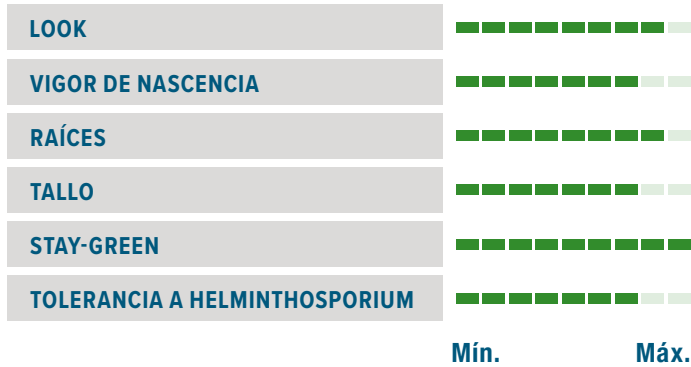

MAXIM QUATTRO

Fungicida que proporciona la mejor protección del mercado frente a las enfermedades procedentes del suelo y/o la semilla, mejorando el vigor de emergencia y disminuyendo el riesgo de caída.

AGRONOMÍA