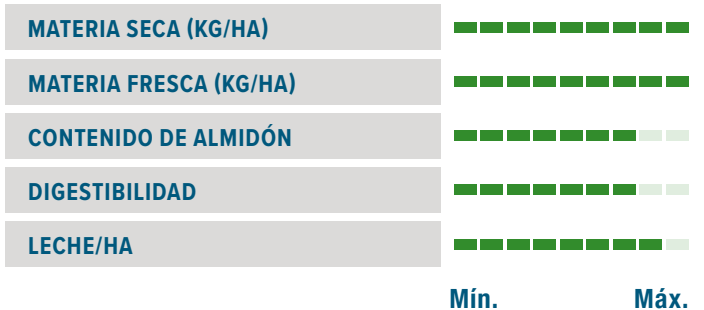

RENDIMIENTO Y CALIDAD