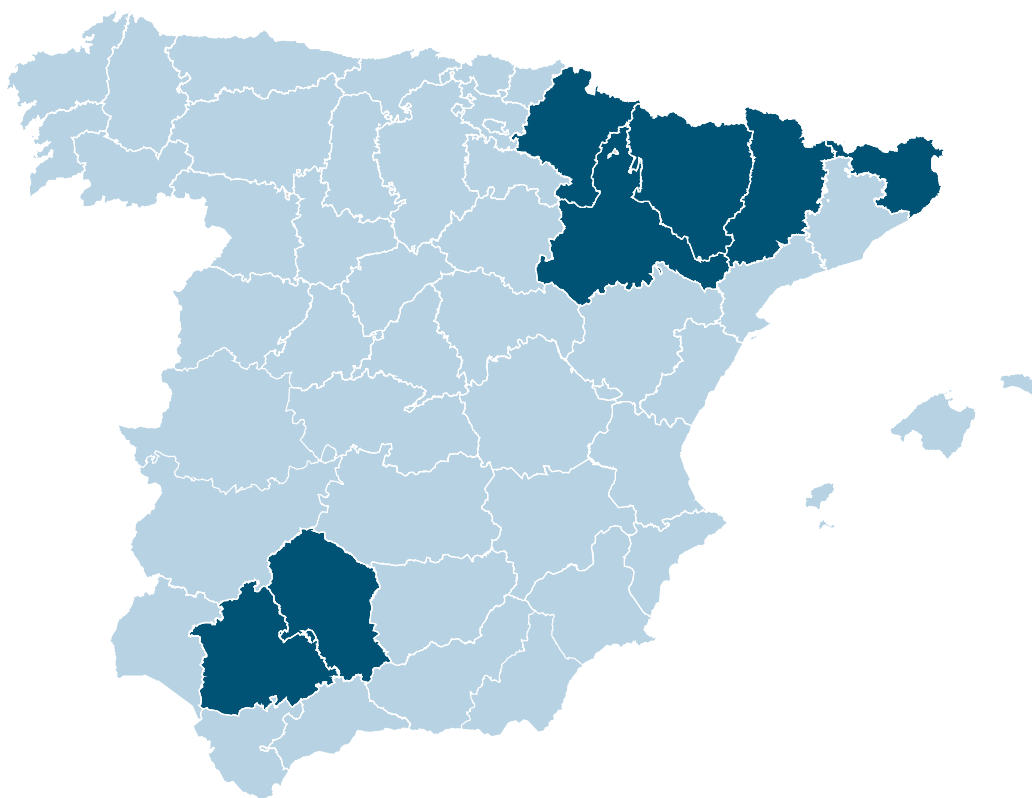

DKC6351YG

EL NUEVO 600 DE MÁXIMA SANIDAD
DE DEKALB, ¡Y ADEMÁS YIELDGARD!

“La variedad en ciclo 600 YG que le sorprenderá. Póngala a prueba y consiga grandes beneficios, con un tallo indestructible y buena tolerancia a virus y Giberella”

**CARLOS MARTÍN (RESPONSABLE DE DESARROLLO
AGRONÓMICO DEKALB EN EL EBRO)**

ZONAS RECOMENDADAS

Entra en www.dekalb.es y descubre todas las tecnologías que DEKALB puede ofrecerte, en cada una de las fases del ciclo de cultivo, para sacar el mayor partido a tu DKC6351YG.

ESA ES LA DIFERENCIA DEKALB

#DiferenciaDEKALB

DEKALB® y Seed Your Success® son marcas registradas de Monsanto.

DEKALB España

@DEKALB_ES

@DEKALB_Iberia

DEKALB España